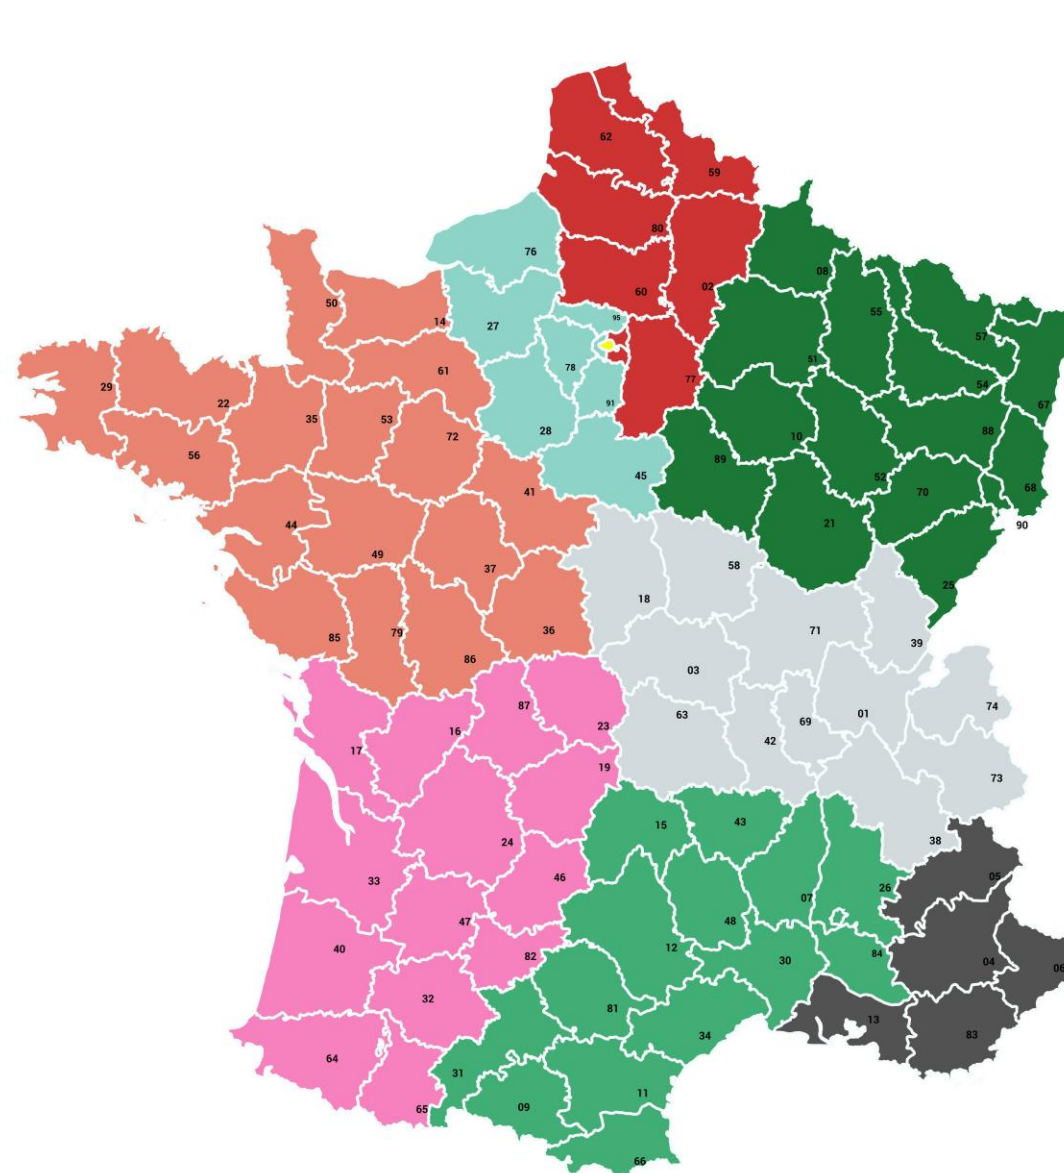

sebastien.valles@fr.luxottica.com

06 23 49 02 78

Isabelle CHARTIER

isabelle.chartier@fr.luxottica.com

07 64 19 93 42

Jean Luc BOLORONUS

jeanluc.boloronus@fr.luxottica.com

06 29 63 00 17